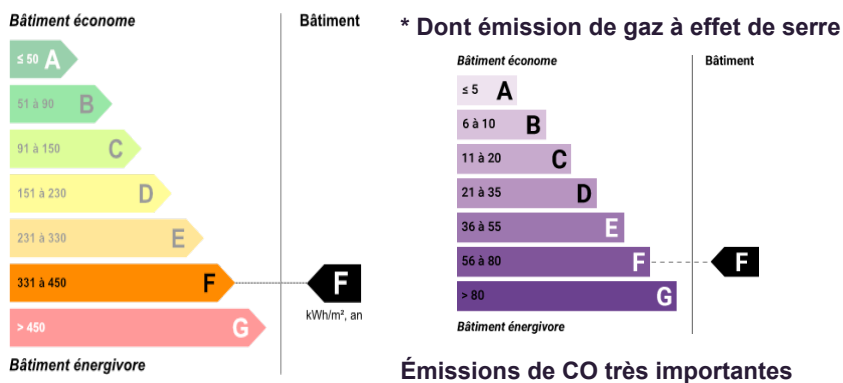

Une maison de gardien, piscine, terrain de tennis. Chapelle, écuries, sellerie, bûcher, diverses dépendances. « Les informations sur les risques auxquels ce bien est exposé sont disponibles sur le site Géorisques : www.georisques.gouv.fr »

- Grande propriété
- 12 chambres

1 365 000 €

Honoraires à la charge du vendeur

**Office notarial
GEROMETTA,
NOT'R EXPERT,
notaire à Joigny**

Diagnostic de performance énergétique

Consommation : 326 kWh/m²/an Émissions : 95 *kg CO₂/m²/an
Logement à consommation énergétique excessive