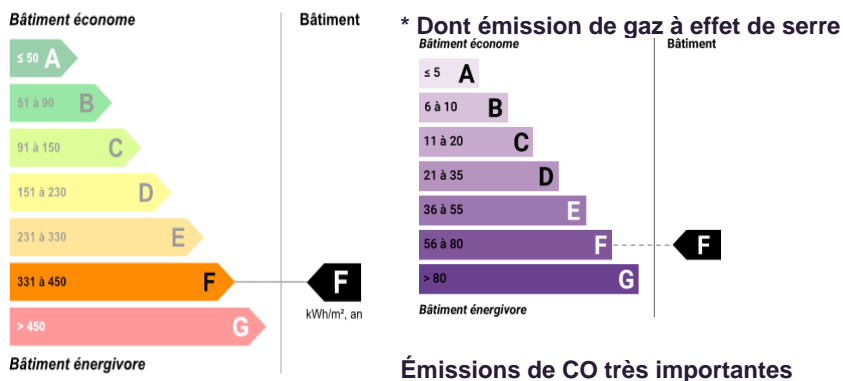

Diagnostic de performance énergétique

Consommation : 326 kWh/m²/an Émissions : 95 *kg CO₂/m²/an
Logement à consommation énergétique excessive